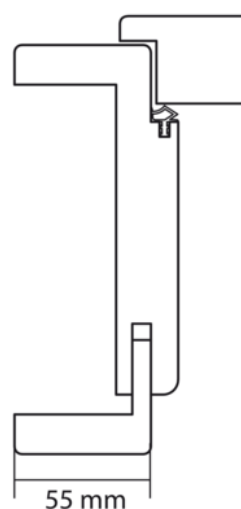

Eurowood CPL Tok, Adria Tölgy EI767, Jobbos

| | | |
|-------------------|-----------------|---------------------|
| Cikkszám | Hosszúság | Sz x V |
| 31889/0735 | 2 110 mm | 735 x 125 mm |

Egy ajtó használata során sok minden történhet, azonban az igénybevételnek láthatatlannak kell maradnia. Legyen az egy bérlakás vagy egy ipari létesítmény: biztos lehet benne, hogy a CPL-felületen még a legmostohább körülmények sem hagynak nyomot. Egy új nyomtatási technológia egyedülálló képhűséget eredményez, emiatt a fareprodukciókat alig lehet megkülönböztetni a természetes fától.

CPL felületű befoglalótok, 2 db V3400 kétrészes nikkelezett pánttal, beépített zárellenlemezsel, kerekített élű tokmaggal.

A tokborítás állíthatósága -5/+15 mm a megadott mérethez képest "Innato" strukturált felület

A tok ideális falnyílás mérete (Sz x M) : 770 x 2130 mm

TECHNOLÓGIA

RÉSZLETEZÉS

| | |
|--------------|--------------------------------|
| Vastagság | 125 mm |
| Szélesség | 735 mm |
| Hosszúság | 2 110 mm |
| Súly | 11,63 kg |
| Ajtók | |
| Sorozat | Beltéri ajtó |
| Tokok | |
| Modell | Utólag szerelhető fatok |
| Felület | CPL |
| Írány | Jobb |
| Fafaj | Tölgy |
| Falvastagság | 125 |

Cikkszám

Vastagság

Hosszúság

31887/0735

40 mm

2110 mm

További információ <https://hu.jaf-development.com/shop/ajtok/ajtoelem/tok/eurowood-cpl-tok--adria-tolgy-ei767--jobbos~p9143495>

QR-kód