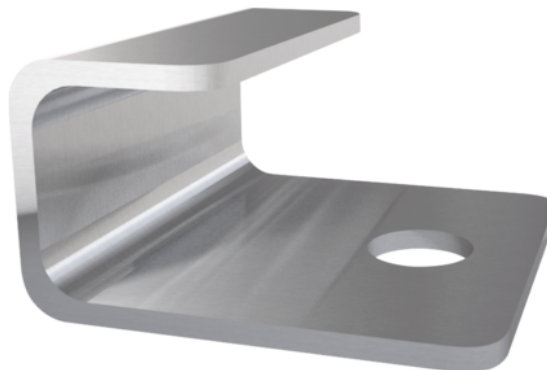

## UPM Piazza Kezdőklipsz, A4 csavarokkal

Cikkszám	Vastagság	Hosszúság	Szélesség
55968/1202	15 mm	20 mm	20 mm

Csavarokkal együtt.

### RÉSZLETEZÉS

Vastagság	15 mm
Szélesség	20 mm
Hosszúság	20 mm
Súly	0,5 kg
<b>Terasz kiegészítők</b>	
Csomagolási tartalom	50 darab
Kiszereelés	A4 csavar, 4 x 40

További információ <https://hu.jaf-development.com/shop/teraszburkolatok/tartozek/wpc-keritesprofil--tartozek/upm-piazza-kezdoklipsz--a4-csavarokkal-p7501085>