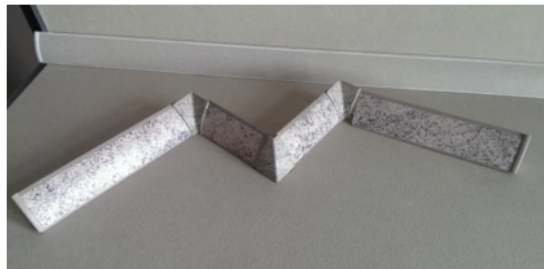

## Kaindl Vízvető Tartozék Szett Sötétbarna 34318, 45274, K5413

Cikkszám	Vastagság	Hosszúság
<b>67406/0004</b>	<b>0 mm</b>	<b>0 mm</b>

Színazonos vízvető tartozék szett tartalma: 2 db belső sarokelem, 1 db külső sarokelem, 1 db balos végzáró elem, 1 db jobbos végzáró elem.