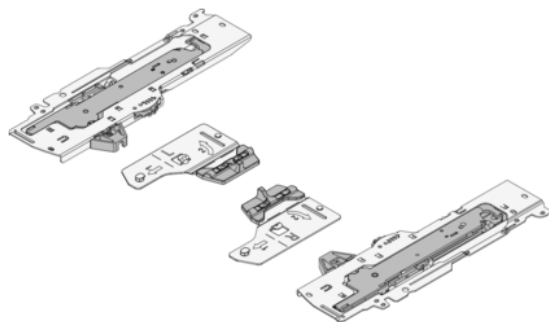

Blum T60B3330 TIP-ON BLUMOTION Szett TANDEMBOX-hoz L1 Bal/Jobb Névleges Hossz 350-600mm Összsúly 0-20kg RAL 7035 Világosszürke

Cikkszám	Vastagság	Hosszúság	Szélesség
78831/0838	0 mm	0 mm	0 mm

TIP-ON BLUMOTION TANDEMBOX-hoz

L1 típus

Dinamikus terhelhetőség: 30kg

Névleges méret: 350-600 mm

Kilökési hossz: 1 mm

Anyag: műanyag / acél

Szín: RAL 7035 világosszürke

Állítási mélység: +/- 3mm

Szállítási terjedelem: bal/jobb

TECHNOLÓGIA

RÉSZLETEZÉS

Súly **0,351 kg**

Bútorvasalat

Alapanyag **Acél/Műanyag**

RAL **7035**

Szín **Világos szürke**

Gyártói cikkszám **T60B3330**

Kivitel **Bal és jobb**

Fiókok, fiókcsúszók

Mozgástechnológiák **Tip-On Blumotion**

További információ <https://hu.jaf-development.com/shop/vasalatok/mozgas-technologia/blum-t60b3330-tip-on-blumotion-szett-tandembox-hoz-l1-baljobb-nevleges-hossz-350-600mm-osszsuly-0-20kg-ral-7035-vilagosszurke--p4262458>