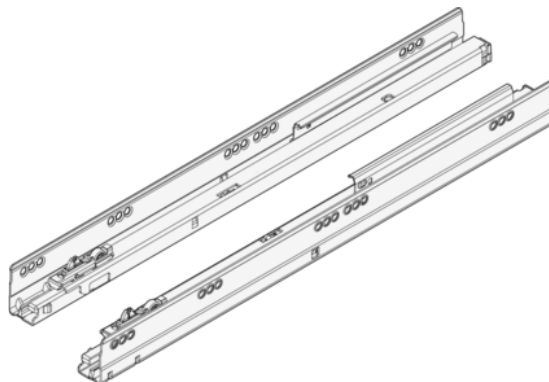

Blum TANDEMBOX korpuszsín TIP- ON BLUMOTION-hoz teljesen kihúzható bal/jobb teherbírás 65kg névleges hossz 600mm horganyzott 576.6001M

Cikkszám	Vastagság	Hosszúság	Szélesség
78831/0787	0 mm	600 mm	0 mm

Névleges hossz: 600 mm
teljes kiterjesztése
Anyaga: acél
Dinamikus teherbírás: 65 kg
Kivitel: horganyzott
bal/jobb

TECHNOLÓGIA

RÉSZLETEZÉS

Hosszúság	600 mm
Súly	2,599 kg
Bútorvasalat	
Termékcsoport	Fiókboxrendszerek
Alapanyag	Acél
Felület	Horganyzott
Szerelés	Beakasztható
Gyártói cikkszám	576.6001M
Teherhordás	65 kg
Kihúzás	Teljeskihúzás
Névleges hossz	600 mm
Kivitel	Bal és jobb
Fiókok, fiókcsúszók	
Fiókcsúszó rendszer	Tandembox

További információ <https://hu.jaf-development.com/shop/vasalatok/femfiokoldalas-rendszer-es-fioksin/kavas-rendszer/blum-tandembox-korpuszsin-tip-on-blumotion-hoz-teljesen-kihuzhato-baljobb-teherbiras-65kg-nevleges-hossz-600mm-horganyzott-5766001m-p4246305>