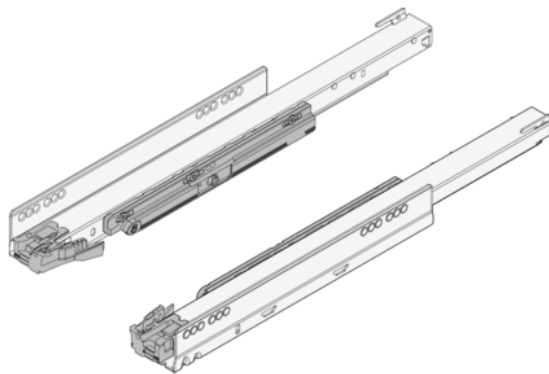

Blum LEGRABOX Tip-On korpuszsín teljes kihúzás 750.4001T NL=400MM, 40KG, J/B

| | | | |
|-------------------|-------------|---------------|-------------|
| Cikkszám | Vastagság | Hosszúság | Szélesség |
| 78831/0592 | 0 mm | 400 mm | 0 mm |

LEGRABOX Korpuszsín Tip-On funkcióval fogantyú nélküli előlapokhoz 400mm korpuszszélességtől szinkronizálót lehet alkalmazni, 600mm-től ajánlott

Teljes kihúzás

Hossz: 400 mm

Teherbírás: 40 kg

Anyag: Acél

Kivitel: jobb/bal sín párban

TECHNOLÓGIA

RÉSZLETEZÉS

| | |
|----------------------------|--------------------------|
| Hosszúság | 400 mm |
| Súly | 1,8 kg |
| Bútorvasalat | |
| Termékcsoport | Fiókboxrendszerek |
| Alapanyag | Acél |
| Felület | Horganyzott |
| Gyártói cikkszám | 750.4001T |
| Teherhordás | 40 kg |
| Kihúzás | Teljeskihúzás |
| Névleges hossz | 400 mm |
| Kivitel | Bal és jobb |
| Fiókok, fiókcsúszók | |
| Fiókcsúszó rendszer | Legrabox |

További információ <https://hu.jaf-development.com/shop/vasalatok/femfiokoldalas-rendszer-es-fioksin/kavas-rendszer/blum-legrabox-tip-on-korpuszsin-teljes-kihuzas-7504001t-nl%253d400mm--40kg--jb-p4074159>