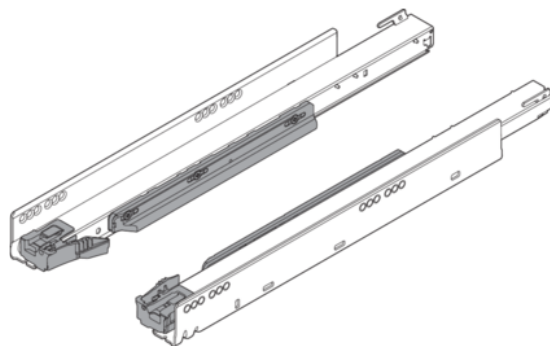

## Blum LEGRABOX Blumotion korpusszín 750.3000S NL=300MM, 40KG J/B

Cikkszám	Vastagság	Hosszúság	Szélesség
<b>78831/0582</b>	<b>0 mm</b>	<b>300 mm</b>	<b>0 mm</b>

LEGRABOX Korpusszín BLUMOTION csillapítással

Teljes kihúzás

Hossz: 300 mm

Teherbírás: 40 kg

Anyag: Acél

Kivitel: jobb/bal sín párban

### RÉSZLETEZÉS

Hosszúság	<b>300 mm</b>
Súly	<b>1,4 kg</b>
<b>Bútorvasalat</b>	
Termékcsoport	<b>Fiókboxrendszerek</b>
Alapanyag	<b>Acél</b>
Felület	<b>Horganyzott</b>
Gyártói cikkszám	<b>750.3001B</b>
Teherhordás	<b>40 kg</b>
Kihúzás	<b>Teljeskihúzás</b>
Névleges hossz	<b>300 mm</b>
Kivitel	<b>Bal és jobb</b>
<b>Fiókok, fiókcsúszók</b>	
Fiókcsúszó rendszer	<b>Legrabox</b>

További információ <https://hu.jaf-development.com/shop/vasalatok/femfiokoldalas-rendszer-es-fioksin/kavas-rendszer/blum-legrabox-blumotion-korpusszin-7503000s-nl%253d300mm--40kg-jb~p4074051>

QR-kód