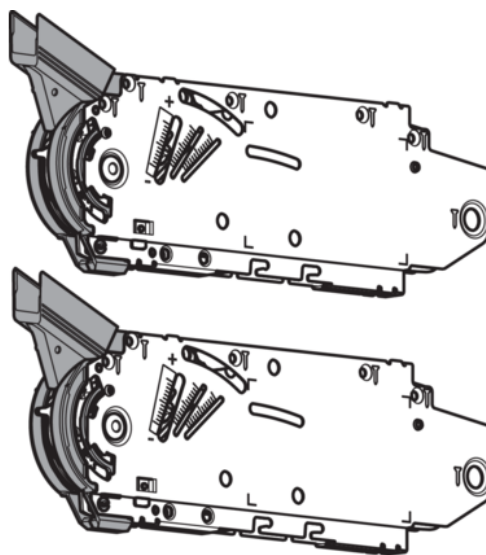

Blum 20F2200.05 Felnyíló Vasalat AVENTOS HF Erőhordozó-Szett SERVO-DRIVE-hoz Teljesítményfaktor 2600-5500 (2 db-nál) "KIFUTÓ"

Cikkszám	Vastagság	Hosszúság	Szélesség
78831/0223	0 mm	0 mm	0 mm

Teljesítményfaktor: 2600-5500 (2 db-nál)

Minimális korpuszmélység: 278 mm

Rögzítés a korpuszhoz: csavarral

Szimmetrikus

Tartalmaz:

2 x szimmetrikus erőhordozó

8 x faforgácslapcsavar \varnothing 4 x 35 mm

FIGYELEM, KIFUTÓ TERMÉK!

AZ ÚJ AVENTOS TOP TERMÉKEKKEL NEM KOMPATIBILIS!

TECHNOLÓGIA

RÉSZLETEZÉS

Súly **1,57 kg**

Bútorvasalat

Termékcsoport **Harmónika felnyíló vasalatok, Free Fold, Aventos HF**

Felület **Horganyzott**

Szerelés **Forgácslap csavaros**

Gyártói cikkszám **20F2200.05**