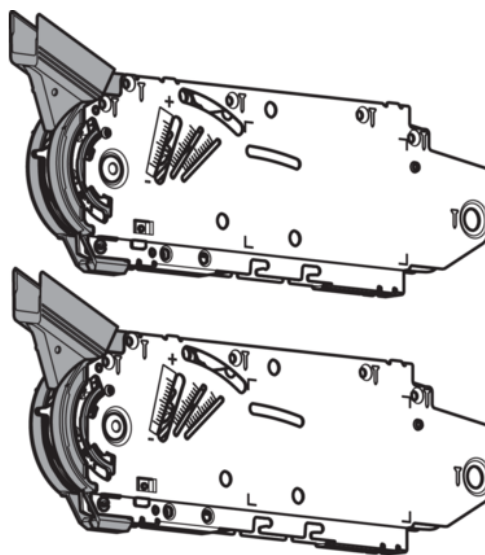

Blum 20F2500.05 Felnyíló Vasalat AVENTOS HF Erőhordozó-Szett SERVO-DRIVE-hoz Teljesítményfaktor 5350-10150 (2 db-nál) "KIFUTÓ"

Cikkszám	Vastagság	Hosszúság	Szélesség
78831/0221	0 mm	0 mm	0 mm

Teljesítményfaktor: 5350-10150 (2 db-nál)

Minimális korpuszmélység: 278mm

Rögzítés a korpuszhoz: csavarral

Szimmetrikus

Tartalmaz:

2 x szimmetrikus erőhordozó

8 x faforgácslapcsavar \varnothing 4 x 35 mm

FIGYELEM, KIFUTÓ TERMÉK!

AZ ÚJ AVENTOS TOP TERMÉKEKKEL NEM KOMPATIBILIS!

TECHNOLÓGIA

RÉSZLETEZÉS

Súly **2,5 kg**

Bútorvasalat	
Termékcsoport	Harmónika felnyíló vasalatok, Free Fold, Aventos HF
Felület	Horganyzott
Szerelés	Forgácslap csavaros
Gyártói cikkszám	20F2500.05
attr.Symmetrisch	igen
Fedélvasalat	
Felnyílórendszer	Aventos HF
Teljesítményfaktor	5350-10150