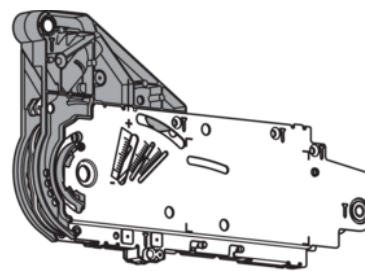

Blum 20L2100.05 Felnyíló Liftvasalat AVENTOS HL Erőhordozó Szett SERVO-DR IVE-hoz Horganyzott "KIFUTÓ"

Cikkszám	Vastagság	Hosszúság	Szélesség
78831/0211	0 mm	0 mm	0 mm

Minimális korpuszmélység: 278 mm
Rögzítés a korpuszhoz: csavarral
Szimmetrikus

Tartalmaz:

2 x szimmetrikus erőhordozó
10 x faforgácslapcsavar \varnothing 4 x 35 mm

FIGYELEM, KIFUTÓ TERMÉK!

AZ ÚJ AVENTOS TOP TERMÉKEKKEL NEM KOMPATIBILIS!

TECHNOLÓGIA

RÉSZLETEZÉS

Súly **2,12 kg**

Bútorvasalat

Termékcsoport	Előlapot liftesen emelő vasalat Aventos HL
Felület	Horganyzott
Szerelés	Forgácslap csavaros
Gyártói cikkszám	20L2100.05
attr.Symmetrisch	igen

Fedélvasalat

Felnyílórendszer	Aventos HL
------------------	-------------------