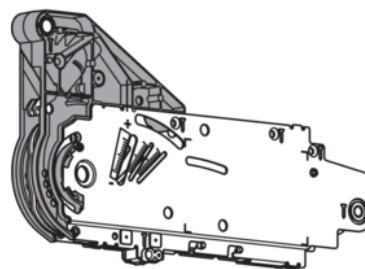

Blum 20L2100.05 Felnyíló Liftvasalat AVENTOS HL Erőhordozó Szett SERVO-DR IVE-hoz Horganyzott "KIFUTÓ"

Cikkszám	Vastagság	Hosszúság	Szélesség
78831/0211	0 mm	0 mm	0 mm

Minimális korpuszmélység: 278 mm
Rögzítés a korpuszhoz: csavarral
Szimmetrikus

Tartalmaz:

2 x szimmetrikus erőhordozó
10 x faforgácslapcsavar \varnothing 4 x 35 mm

FIGYELEM, KIFUTÓ TERMÉK!

AZ ÚJ AVENTOS TOP TERMÉKEKKEL NEM KOMPATIBILIS!

TECHNOLÓGIA

RÉSZLETEZÉS

Súly **2,12 kg**

Bútorvasalat

Termékcsoport	Előlapot liftesen emelő vasalat Aventos HL
Felület	Horganyzott
Szerelés	Forgácslap csavaros
Gyártói cikkszám	20L2100.05
attr.Symmetrisch	igen

Fedélvasalat

Felnyílórendszer	Aventos HL
------------------	-------------------