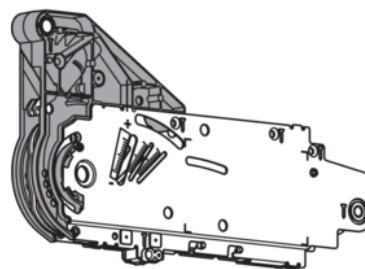

Blum 20L2900.05 Felnyíló Liftvasalat AVENTOS HL Erőhordozó Szett SERVO-DRIVE-hoz Horganyzott "KIFUTÓ"

Cikkszám	Vastagság	Hosszúság	Szélesség
78831/0210	0 mm	0 mm	0 mm

Minimális korpuszmélység: 278 mm
Rögzítés a korpuszhoz: csavarral
Szimmetrikus

Tartalmaz:

2 x szimmetrikus erőhordozó
10 x faforgácslapcsavar \varnothing 4 x 35 mm

FIGYELEM, KIFUTÓ TERMÉK!

AZ ÚJ AVENTOS TOP TERMÉKEKKEL NEM KOMPATIBILIS!

TECHNOLÓGIA

RÉSZLETEZÉS

Súly **2,12 kg**

Bútorvasalat

Termékcsoport	Előlapot liftesen emelő vasalat Aventos HL
Felület	Horganyzott
Szerelés	Forgácslap csavaros
Gyártói cikkszám	20L2900.05
attr.Symmetrisch	igen

Fedélvasalat

Felnyílórendszer	Aventos HL
------------------	-------------------