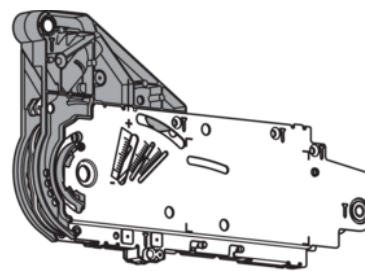

Blum 20L2900.05 Felnyíló Liftvasalat AVENTOS HL Erőhordozó Szett SERVO-DRIVE-hoz Horganyzott "KIFUTÓ"

Cikkszám	Vastagság	Hosszúság	Szélesség
78831/0210	0 mm	0 mm	0 mm

Minimális korpuszmélység: 278 mm
Rögzítés a korpuszhoz: csavarral
Szimmetrikus

Tartalmaz:

2 x szimmetrikus erőhordozó
10 x faforgácslapcsavar \varnothing 4 x 35 mm

FIGYELEM, KIFUTÓ TERMÉK!

AZ ÚJ AVENTOS TOP TERMÉKEKKEL NEM KOMPATIBILIS!

TECHNOLÓGIA

RÉSZLETEZÉS

Súly **2,12 kg**

Bútorvasalat

Termékcsoport	Előlapot liftesen emelő vasalat Aventos HL
Felület	Horganyzott
Szerelés	Forgácslap csavaros
Gyártói cikkszám	20L2900.05
attr.Symmetrisch	igen

Fedélvasalat

Felnyílórendszer	Aventos HL
------------------	-------------------