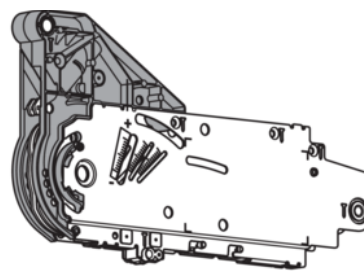

Blum 20L2700.05 Felnyíló Liftvasalat AVENTOS HL Erőhordozó Szett SERVO-DRIVE-hoz Horganyzott "KIFUTÓ"

Cikkszám	Vastagság	Hosszúság	Szélesség
78831/0209	0 mm	0 mm	0 mm

Minimális korpuszmélység: 278 mm
Rögzítés a korpuszhoz: csavarral
Szimmetrikus

Tartalmaz:

2 x szimmetrikus erőhordozó
10 x faforgácslapcsavar \varnothing 4 x 35 mm

FIGYELEM, KIFUTÓ TERMÉK!

AZ ÚJ AVENTOS TOP TERMÉKEKKEL NEM KOMPATIBILIS!

TECHNOLÓGIA

RÉSZLETEZÉS

Súly **1,86 kg**

Bútorvasalat

Termékcsoport	Előlapot liftesen emelő vasalat Aventos HL
Felület	Horganyzott
Szerelés	Forgácslap csavaros
Gyártói cikkszám	20L2700.05
attr.Symmetrisch	igen

Fedélvasalat

Felnyílőrendszer	Aventos HL
------------------	-------------------