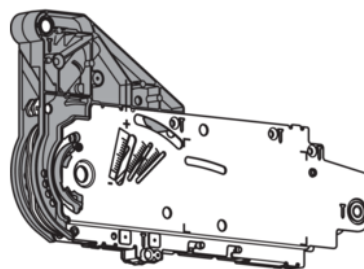

Blum 20L2700.05 Felnyíló Liftvasalat AVENTOS HL Erőhordozó Szett SERVO-DRIVE-hoz Horganyzott "KIFUTÓ"

Cikkszám	Vastagság	Hosszúság	Szélesség
78831/0209	0 mm	0 mm	0 mm

Minimális korpuszmélység: 278 mm
Rögzítés a korpuszhoz: csavarral
Szimmetrikus

Tartalmaz:

2 x szimmetrikus erőhordozó
10 x faforgácslapcsavar \varnothing 4 x 35 mm

FIGYELEM, KIFUTÓ TERMÉK!

AZ ÚJ AVENTOS TOP TERMÉKEKKEL NEM KOMPATIBILIS!

TECHNOLÓGIA

RÉSZLETEZÉS

Súly **1,86 kg**

Bútorvasalat

Termékcsoport	Előlapot liftesen emelő vasalat Aventos HL
Felület	Horganyzott
Szerelés	Forgácslap csavaros
Gyártói cikkszám	20L2700.05
attr.Symmetrisch	igen

Fedélvasalat

Felnyílőrendszer	Aventos HL
------------------	-------------------