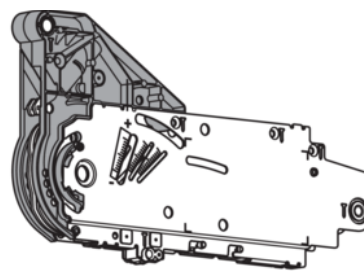

## Blum 20L2500.05 Felnyíló Liftvasalat AVENTOS HL Erőhordozó Szett SERVO-DRIVE-hoz Horganyzott "KIFUTÓ"

Cikkszám	Vastagság	Hosszúság	Szélesség
<b>78831/0208</b>	<b>0 mm</b>	<b>0 mm</b>	<b>0 mm</b>

Minimális korpuszmélység: 278 mm  
Rögzítés a korpuszhoz: csavarral  
Szimmetrikus

Tartalmaz:

2 x szimmetrikus erőhordozó  
10 x faforgácslapcsavar  $\varnothing$  4 x 35 mm

FIGYELEM, KIFUTÓ TERMÉK!

AZ ÚJ AVENTOS TOP TERMÉKEKKEL NEM KOMPATIBILIS!