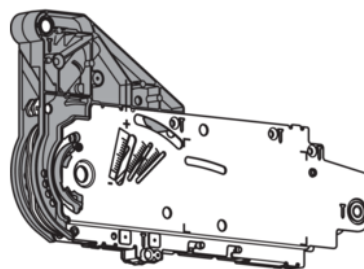

## Blum 20L2500.05 Felnyíló Liftvasalat AVENTOS HL Erőhordozó Szett SERVO-DRIVE-hoz Horganyzott "KIFUTÓ"

Cikkszám	Vastagság	Hosszúság	Szélesség
<b>78831/0208</b>	<b>0 mm</b>	<b>0 mm</b>	<b>0 mm</b>

Minimális korpuszmélység: 278 mm  
Rögzítés a korpuszhoz: csavarral  
Szimmetrikus

Tartalmaz:

2 x szimmetrikus erőhordozó  
10 x faforgácslapcsavar  $\varnothing$  4 x 35 mm

FIGYELEM, KIFUTÓ TERMÉK!

AZ ÚJ AVENTOS TOP TERMÉKEKKEL NEM KOMPATIBILIS!