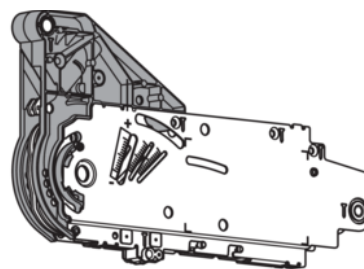

## Blum 20L2300.05 Felnyíló Liftvasalat AVENTOS HL Erőhordozó Szett SERVO-DRIVE-hoz Horganyzott "KIFUTÓ"

Cikkszám	Vastagság	Hosszúság	Szélesség
<b>78831/0207</b>	<b>0 mm</b>	<b>0 mm</b>	<b>0 mm</b>

Minimális korpuszmélység: 278 mm  
Rögzítés a korpuszhoz: csavarral  
Szimmetrikus

Tartalmaz:

2 x szimmetrikus erőhordozó  
10 x faforgácslapcsavar  $\varnothing$  4 x 35 mm

FIGYELEM, KIFUTÓ TERMÉK!

AZ ÚJ AVENTOS TOP TERMÉKEKKEL NEM KOMPATIBILIS!