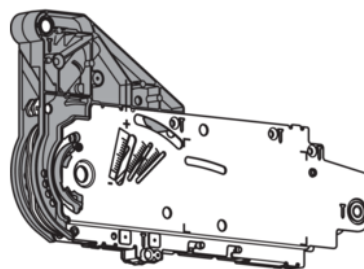

## Blum 20L2300.05 Felnyíló Liftvasalat AVENTOS HL Erőhordozó Szett SERVO-DRIVE-hoz Horganyzott "KIFUTÓ"

Cikkszám	Vastagság	Hosszúság	Szélesség
<b>78831/0207</b>	<b>0 mm</b>	<b>0 mm</b>	<b>0 mm</b>

Minimális korpuszmélység: 278 mm  
Rögzítés a korpuszhoz: csavarral  
Szimmetrikus

Tartalmaz:

2 x szimmetrikus erőhordozó  
10 x faforgácslapcsavar  $\varnothing$  4 x 35 mm

FIGYELEM, KIFUTÓ TERMÉK!

AZ ÚJ AVENTOS TOP TERMÉKEKKEL NEM KOMPATIBILIS!