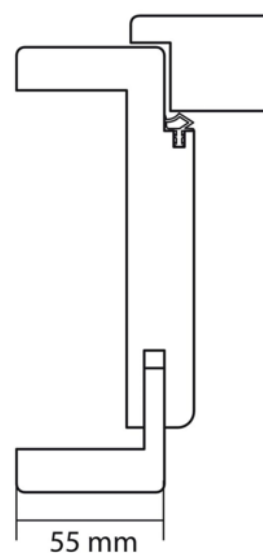

Eurowood CPL Tok, Platina Tölgy EI424, Balos

Cikkszám	Hosszúság	Sz x V
31884/0735	2 110 mm	735 x 125 mm

Egy ajtó használata során sok minden történhet, azonban az igénybevételnek láthatatlannak kell maradnia. Legyen az egy bérlakás vagy egy ipari létesítmény: biztos lehet benne, hogy a CPL-felületen még a legmostohább körülmények sem hagynak nyomot. Egy új nyomtatási technológia egyedülálló képhűséget eredményez, emiatt a fareprodukciókat alig lehet megkülönböztetni a természetes fától.

CPL felületű befoglalótok, 2 db V3400 kétrészes nikkelezett pánttal, beépített zárellenlemezsel, kerekített élű tokmaggal.

A tokborítás állíthatósága -5/+15 mm a megadott mérethez képest "Legnato" strukturált felület

A tok ideális falnyílás mérete (Sz x M) : 770 x 2130 mm

TECHNOLÓGIA

RÉSZLETEZÉS

Vastagság	125 mm
Szélesség	735 mm
Hosszúság	2 110 mm
Súly	11,63 kg

Ajtók	
Sorozat	Beltéri ajtó
Tokok	
Modell	Utólag szerelhető fatok
Felület	CPL
Irány	Bal
Falvastagság	125
Élkialakítás	Kerekített

Cikkszám	Vastagság	Hosszúság
31880/0735	40 mm	2110 mm

További információ <https://hu.jaf-development.com/shop/ajtok/ajtoelem/tok/eurowood-cpl-tok--platina-tolgy-ei424--balos~p3922145>

QR-kód