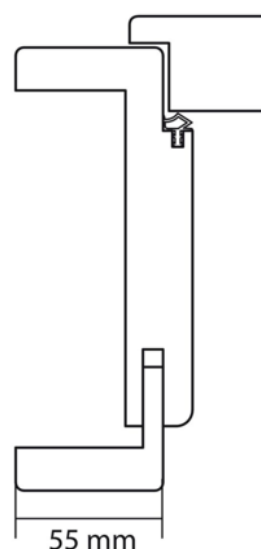

Eurowood Dekor Extra Tok, Fehér DE24, Jobbos

Cikkszám	Hosszúság	Sz x V
32097/0010	2 070 mm	710 x 100 mm

A Dekor Extra ajtók minden élethelyzetre megfelelő választás! A könnyen kezelhető felületet könnyű tisztítani, és az aktuális trend színeiben elérhető. A faerezetek természetűen ábrázolják a fafajok valódi erezetét. Tökéletes választás egy költséghatékony lakberendezéshez. Portalit HPS A242 Fehér dekorral azonos.

A tok ideális falnyílás mérete (Sz x M) : 750 x 2100 mm

TECHNOLÓGIA

RÉSZLETEZÉS

Vastagság	100 mm
Szélesség	710 mm
Hosszúság	2 070 mm
Súly	17,5 kg

Ajtók

Sorozat	Beltéri ajtó
---------	---------------------

Tokok

Modell	Utólag szerelhető fatok
Felület	Lakkozott Fólia
Irány	Jobb
Fafaj	Fehér
Falvastagság	100
Élkialakítás	Kerekített

További információ <https://hu.jaf-development.com/shop/ajtok/ajtoelem/tok/eurowood-dekor-extra-tok--feher-de24--jobbos-p2899606>

QR-kód

TARTOZÉK

Dekorfóliás ajtó

Eurowood Dekor Extra Ajtó, Fehér DE24, Jobbos

Cikkszám	Vastagság	Hosszúság
32094/0710	40 mm	2070 mm

További információ <https://hu.jaf-development.com/shop/ajtok/ajtoelem/tok/eurowood-dekor-extra-tok--feher-de24--jobbos-p2899606>