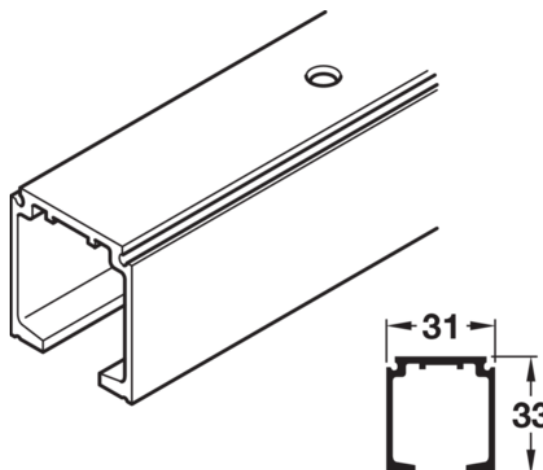

940.43.931 Häfele Futósín Slido Classic I, J, N, O és P Fa- és Üvegajtó Tolóajtóvasalatokhoz Hossz 3000mm Fényes

Cikkszám 71940/0931 Vastagság 0 mm Hosszúság 3 000 mm Szélesség 0 mm

Vasalat:

Egyszerű fúrható futósín
31 x 33 mm

Felhasználás: ajtószárnysúly 40-120 kg

Hossz: 3000 mm

TECHNOLÓGIA

RÉSZLETEZÉS

Hosszúság	3 000 mm
Súly	1,78 kg
Bútorvasalat	
Alapanyag	Alumínium
Felület	Fényes
Gyártói cikkszám	940.43.931
Hosszúság	3000 mm

További információ <https://hu.jaf-development.com/shop/vasalatok/epulet-vasalat/94043931-hafele-futosin-slido-classic-i--j--n--o-es-p-fa-es-uevegajto-toloajtovasalatokhoz-hossz-3000mm-feny-es-p2450377>