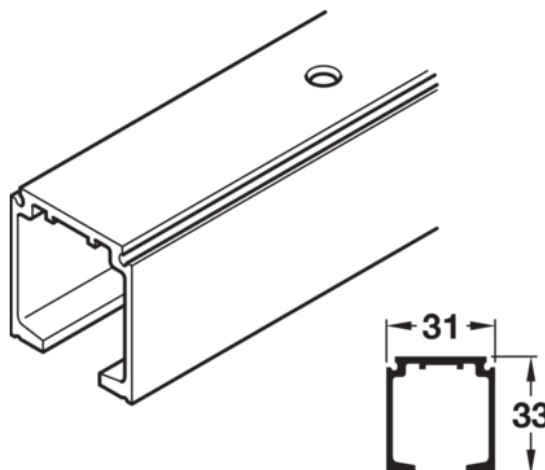

940.43.921 Häfele Futósín Slido Classic I, J, N, O és P Fa- és Üvegajtó Tolóajtóvasalatokhoz Hossz 2000mm Fényes

Cikkszám	Vastagság	Hosszúság	Szélesség
71940/0921	0 mm	2 000 mm	0 mm

Vasalat:

Egyszerű fúrható futósín
31 x 33 mm

Felhasználás: ajtószárnysúly 40-120 kg

Hossz: 2000 mm

TECHNOLÓGIA

RÉSZLETEZÉS

Hosszúság **2 000 mm**

Bútorvasalat

Alapanyag **Alumínium**

Felület **Fényes**

Gyártói cikkszám **940.43.921**

Hosszúság **2000 mm**

További információ <https://hu.jaf-development.com/shop/vasalatok/epulet-vasalat/94043921-hafele-futosin-slido-classic-i--j--n--o-es-p-fa-es-uevegajto-toloajtovasalatokhoz-hossz-2000mm-feny-es-p2450376>