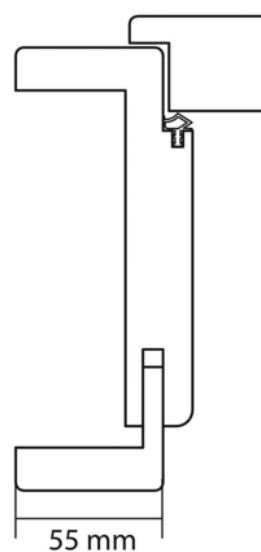

Eurowood Dekor Extra Tok, Fenyő Szürke DE44, Jobbos

Cikkszám	Hosszúság	Sz x V
32237/0040	2 070 mm	710 x 100 mm

A Dekor Extra ajtók minden élethelyzetre megfelelő választás! A könnyen kezelhető felületet könnyű tisztítani, és az aktuális trend színeiben elérhető. A faerezetek természetűen ábrázolják a fajok valódi erezetét. Tökéletes választás egy költséghatékony lakberendezéshez. Portalit HPS PI44 Szürke Fenyő dekorral azonos.

A tok ideális falnyílás mérete (Sz x M) : 750 x 2100 mm

TECHNOLÓGIA

RÉSZLETEZÉS

Vastagság	100 mm
Szélesség	710 mm
Hosszúság	2 070 mm
Súly	17,05 kg

Ajtók

Sorozat	Beltéri ajtó
---------	---------------------

Tokok

Modell	Utólag szerelhető fatok
Felület	Lakkozott Fólia
Irány	Jobb
Fafaj	Fenyő
Falvastagság	100
Élkialakítás	Kerekített

További információ <https://hu.jaf-development.com/shop/ajtok/ajtoelem/tok/eurowood-dekor-extra-tok--fenyo-szurke-de44--jobbos~p2038486>

QR-kód

TARTOZÉK

Dekorfóliás ajtó

Eurowood Dekor Extra Ajtó, Fenyő Szürke Cross DEC44, Jobbos

Cikkszám	Vastagság	Hosszúság
32079/0010	40 mm	2070 mm

További információ <https://hu.jaf-development.com/shop/ajtok/ajtoelem/tok/eurowood-dekor-extra-tok--fenyo-szurke-de44--jobbos~p2038486>