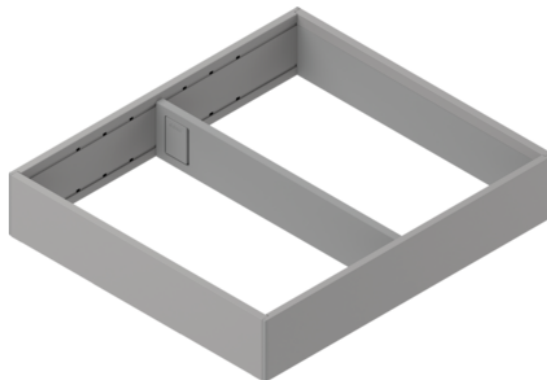

Blum AMBIA-LINE keret LEGRABOX fiókhhoz / MERIVOBX fiókhhoz, 270x242mm, indium szürke matt ZC7S300RSU

Cikkszám	Vastagság	Hosszúság	Szélesség
78831/1903	50 mm	270 mm	242 mm

AMBIA-LINE keret LEGRABOX fiókhhoz / MERIVOBX fiókhhoz
acél

Névleges hossz: 270 mm

Szélesség: 242mm

Magasság: 50,7 mm

Szín / felület: indium szürke matt

Műanyag rész(ek) színe: karbon fekete matt

Rögzítés: mágnessel

TECHNOLÓGIA

RÉSZLETEZÉS

Vastagság	50 mm
Szélesség	242 mm
Hosszúság	270 mm
Súly	0,731 kg

Bútorvasalat

Termékcsoport	Evőeszköztartók
Alapanyag	Acél
Felület	Matt
Szín	Indium szürke
Gyártói cikkszám	ZC7S300RSU
Névleges hossz	270 mm
Magasság	50.7 mm

További információ <https://hu.jaf-development.com/shop/vasalatok/femfiokoldalas-rendszer-es-fioksin/fiokbetet/blum-ambia-line-keret-legrabox-fiokhoz--merivobox-fiokhoz--270x242mm--indium-szurke-matt-zc7s300rsu-p16204618>