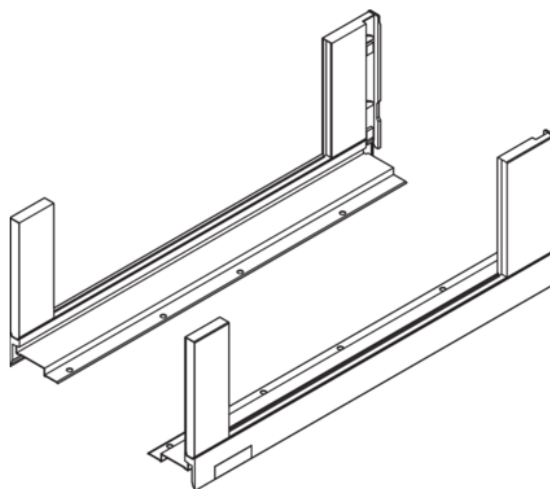

Blum LEGRABOX káva jobb/bal magasság C 177mm hossz: 350mm 770C3502S

Cikkszám	Vastagság	Hosszúság	Szélesség
78831/1036	0 mm	350 mm	0 mm

TECHNOLÓGIA

RÉSZLETEZÉS

Hosszúság	350 mm
Súly	1,654 kg

Bútorvasalat	
Termékcsoport	Fiókboxrendszerek
Alapanyag	Acél
Felület	Matt
Szín	Orionszürke
Gyártói cikkszám	780C3502S
Névleges hossz	350 mm
attr.Bodendicke	16 mm
Kivitel	Bal és jobb

Fiókok, fiókcsúszók	
Fiókcsúszó rendszer	Legrabox
attr.Höhenverstellbar	igen

További információ <https://hu.jaf-development.com/shop/vasalatok/femfiokoldalas-rendszer-es-fioksin/kavas-rendszer/blum-legrabox-kava-jobbbal-magassag-c-177mm-hossz--350mm-770c3502s~p16051358>

QR-kód

TARTOZÉK

Kávás rendszer

Blum LEGRABOX Blumotion korpuszszín 750.3500S NL=350MM, 40KG J/B

Cikkszám	Hosszúság
78831/0583	350 mm

Blum Legra box előlaprögzítő- magasság C csavarozható ZF7C7002

Cikkszám
78831/0520