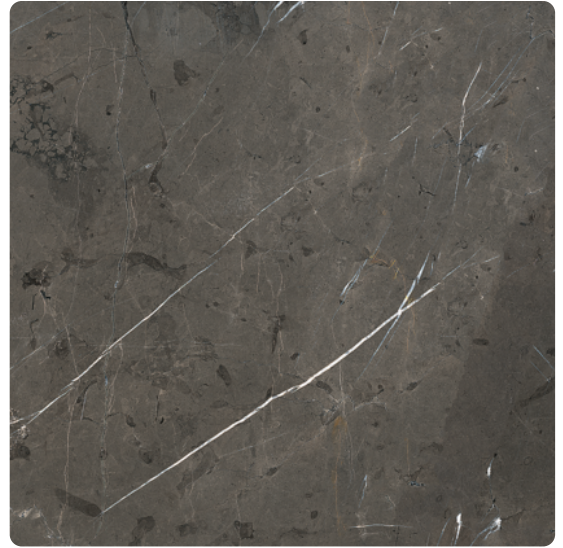

Falburkolat Rocko SPC K026PT Grey Pietra Marble

Cikkszám	Vastagság	Hosszúság	Szélesség
25919/0012	4 mm	2 800 mm	1 230 mm

Méret : 2800x1230x4 mm
SPC : Stone Plastic Composite

Vízállóság :

Az anyag több mint 70 %-ban természetes kőből áll, amelyet összezúznak és műanyaggal ragasztanak, majd laptermékké alakítják. Ez az anyagkombináció környezetbarát, mechanikailag erős és tartósan vízálló.

A ROCKO falpaneleket napfénytől védett helyen, vízszintesen kell tárolni a vetemedés elkerülése végett !

A lapokra egyéb súlyt helyezni tilos !

További információ <https://hu.jaf-development.com/shop/falburkolatok/falpanel/falburkolat-rocko-spc-k026pt-grey-pietra-marble~p15413704>