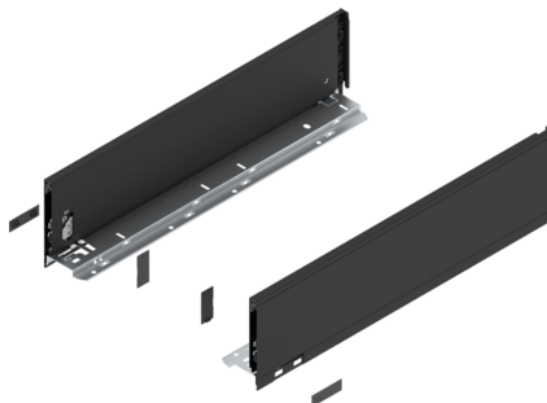

Blum LEGRABOX káva bal/jobb Magasság K 128,5 mm terra fekete matt 770K5002S "Kifutó"

Cikkszám	Vastagság	Hosszúság	Szélesség
78831/1956	0 mm	500 mm	0 mm

Fiók típusa: LEGRABOX keret

Keretmagasság: K (128,5 mm)

Anyaga: acél

Kivitel: Pure

Névleges hossz: 500 mm

Káva hossza (belső fiók méretei): 489,8 mm

A káva beépítési méretei (a korpusz belső méretei a fenék külső széléig):
17 mm

Magasságállítás: igen

Az alap rögzítése a kerethez: karmokkal vagy csavarozással

Fiókalj vastagság: 16 mm

TECHNOLÓGIA

RÉSZLETEZÉS

Hosszúság	500 mm
Súly	2,085 kg
Bútorvasalat	
Termékcsoport	Fiókboxrendszerek
Alapanyag	Acél
Felület	Matt
Szín	Szénfekete
Gyártói cikkszám	770K5002S
Névleges hossz	500 mm
attr.Bodendicke	16 mm
Kivitel	Bal és jobb

További információ <https://hu.jaf-development.com/shop/vasalatok/femfiokoldalas-rendszer-es-fioksin/kavas-rendszer/blum-legrabox-kava-baljobb-magassag-k-128-5-mm-terra-fekete-matt-770k5002s-kifuto-p15017006>