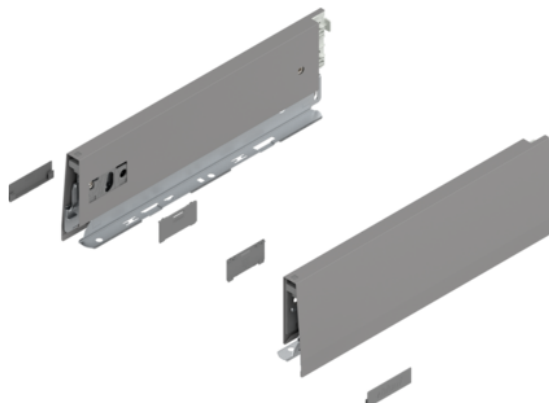

## Blum MERIVOBX káva, bal/jobb, M magasság 91mm, névleges hossz 300mm, indium szürke matt 470M3002S

Cikkszám	Vastagság	Hosszúság	Szélesség
<b>78831/1721</b>	<b>0 mm</b>	<b>300 mm</b>	<b>0 mm</b>

Fiók típusa: MERIVOBX keret

Kávamagasság: M (91 mm)

Anyaga: acél

Szín / felület: matt indium szürke

Kivitel: sima

Névleges hossz: 300 mm

Káva csatlakozás az előlappal: frontrögzítővel

Káva csatlakozás a hátsó panellel: pattintással, hátfalrögzítővel

Káva hossza (belső fiók méretei): 290 mm

Magasságállítás: igen

Az alsó panel rögzítése a kávéhoz: karmokkal vagy csavarozással

Alsó panel vastagság: 16 mm

## RÉSZLETEZÉS

Hosszúság	<b>300 mm</b>
Súly	<b>1,03 kg</b>
<b>Bútorvasalat</b>	
Termékcsoport	<b>Fiókboxrendszerek</b>
Felület	<b>Matt</b>
Szín	<b>Indium szürke</b>
Gyártói cikkszám	<b>470M3002S</b>
Névleges hossz	<b>300 mm</b>
Kivitel	<b>Bal és jobb</b>
<b>Fiókok, fiókcsúszók</b>	
Fiókmagasság	<b>91 mm</b>