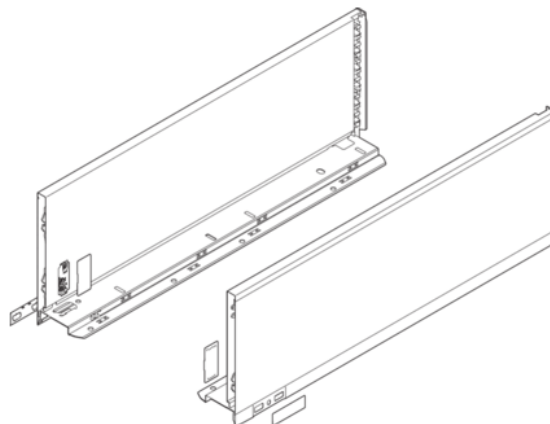

Blum LEGRABOX káva jobb/bal magasság C 177mm hossz: 550mm 780C5502S

Cikkszám	Vastagság	Hosszúság	Szélesség
78831/0664	0 mm	550 mm	0 mm

Box típusa: LEGRABOX keret

Kávamagasság: C (177 mm)

Típus: LEGRABOX pure

Anyaga: acél

Szín: orion sötét

Névleges hossz: 550 mm

Káva hossza (belső fiók méretei): 539,8 mm

A keret beépítési méretei (a korpusz belső méretei a padló külső széléig):

17 mm

Magasságállítás: igen

Az alap rögzítése a kerethez: karmokkal vagy csavarozással

Alsó panel vastagság: 16 mm

TECHNOLÓGIA

RÉSZLETEZÉS

Hosszúság	550 mm
Súly	2,3 kg
Bútorvasalat	
Termékcsoport	Fiókboxrendszerek
Alapanyag	Acél
Felület	Matt
Szín	Orionszürke
Gyártói cikkszám	770C5502S
Névleges hossz	550 mm
attr.Bodendicke	16 mm
Kivitel	Bal és jobb