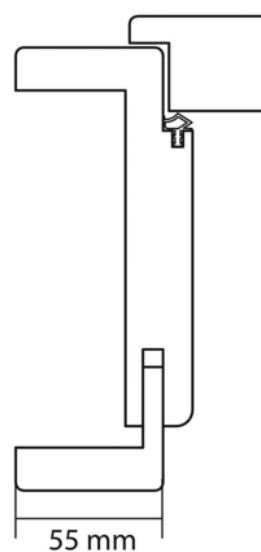

## Eurowood Dekor Extra Tok, Fenyő DE11, Balos

|                   |                 |                     |
|-------------------|-----------------|---------------------|
| Cikkszám          | Hosszúság       | Sz x V              |
| <b>32076/0050</b> | <b>2 070 mm</b> | <b>710 x 100 mm</b> |

A tok ideális falnyílás mérete (Sz x M) : 750 x 2100 mm

### RÉSZLETEZÉS

|           |                 |
|-----------|-----------------|
| Vastagság | <b>100 mm</b>   |
| Szélesség | <b>710 mm</b>   |
| Hosszúság | <b>2 070 mm</b> |
| Súly      | <b>17,05 kg</b> |