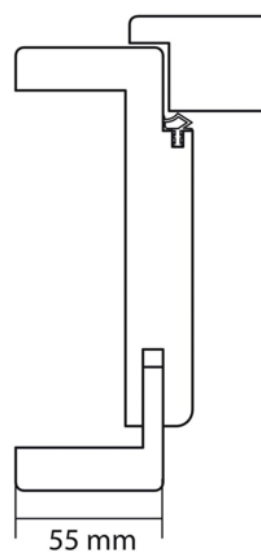

## Eurowood Dekor Extra Tok, Dió DE736, Balos

Cikkszám	Hosszúság	Sz x V
<b>32066/0050</b>	<b>2 070 mm</b>	<b>710 x 100 mm</b>

A Dekor Extra ajtók minden élethelyzetre megfelelő választás! A könnyen kezelhető felületet könnyű tisztítani, és az aktuális trend színeiben elérhető. A faerezetek természetűen ábrázolják a fajok valódi erezetét. Tökéletes választás egy költséghatékony lakberendezéshez. Portalit HPS NU736 Dió dekorral azonos.

A tok ideális falnyílás mérete (Sz x M) : 750 x 2100 mm

### RÉSZLETEZÉS

Vastagság	<b>100 mm</b>
Szélesség	<b>710 mm</b>
Hosszúság	<b>2 070 mm</b>
Súly	<b>17,05 kg</b>