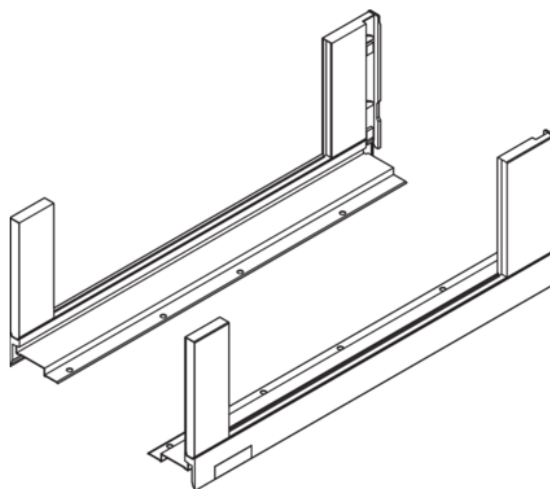

Blum LEGRABOX káva jobb/bal magasság C 177mm hossz: 500mm 770C5002S

Cikkszám	Vastagság	Hosszúság	Szélesség
78831/1046	0 mm	500 mm	0 mm

TECHNOLÓGIA

RÉSZLETEZÉS

Hosszúság	500 mm
Súly	2,029 kg

Bútorvasalat	
Termékcsoport	Fiókboxrendszerek
Alapanyag	Acél
Felület	Matt
Szín	Fehér
Gyártói cikkszám	780C5002S
Névleges hossz	500 mm
attr.Bodendicke	16 mm
Kivitel	Bal és jobb

Fiókok, fiókcsúszók	
Fiókcsúszó rendszer	Legrabox
attr.Höhenverstellbar	igen

További információ <https://hu.jaf-development.com/shop/vasalatok/femfiokoldalas-rendszer-es-fioksin/kavas-rendszer/blum-legrabox-kava-jobbbal-magassag-c-177mm-hossz--500mm-770c5002s~p12793255>