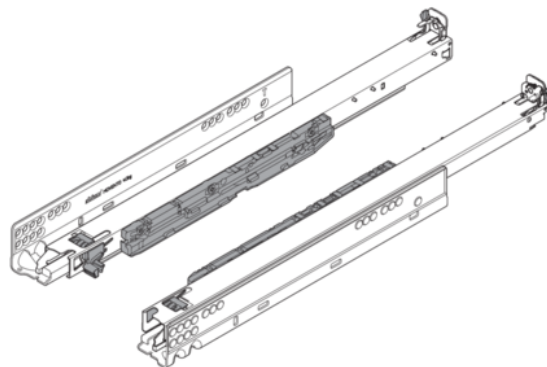

Blum MOVENTO BLUMOTION S teljes kihúzással, fa fiókokhoz, bal/ jobb, teherbírás 40kg, névleges hossz 300mm horganyzott 760H3000S

Cikkszám	Vastagság	Hosszúság	Szélesség
78831/1210	0 mm	300 mm	0 mm

MOVENTO BLUMOTION-al / TIP-ON BLUMOTION-hoz
fa fiókokhoz

szinkronizált sínrendszer
teljes kihúzású

Névleges hossz: 300 mm

Dinamikus teherbírás: 40 kg

Anyaga: acél

Kivitel: horganyzott

A Jobb/bal kupplungot külön rendelje!

TECHNOLÓGIA

RÉSZLETEZÉS

Hosszúság	300 mm
Súly	1,71 kg
Bútorvasalat	
Termékcsoport	Fiókrendszer alkatrészek
Alapanyag	Acél
Felület	Horganyzott
Gyártói cikkszám	760H3000S
Teherhordás	40 kg
Kihúzás	Teljeskihúzás
Névleges hossz	300 mm
Kivitel	Bal és jobb

További információ <https://hu.jaf-development.com/shop/vasalatok/femfiokoldalas-rendszer-es-fioksin/kavas-rendszer/blum-movento-blumotion-s-teljes-kihuzassal-fa-fiokokhoz--baljobb--teherbiras-40kg--nevleges-hossz-300mm-horganyzott-760h3000s-p12288368>