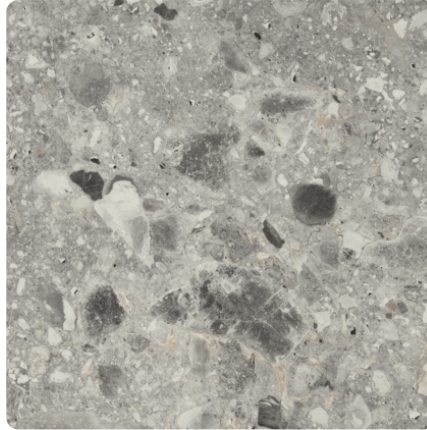

Szürke Triestino Terazzo ST75

Dekorszám F021

Márka, Gyártó Egger

Egész tábla

Dekor

Felület

Leírás	Érték
Árnyalat	Közép
Dekortípus	Kő
Famintázat	Absztrakt
Dekorszám	F021
Felületi struktúra	ST75 Mineral Satin
Típus	Kő

Márka, Gyártó

További termékek ezzel a dekorral

Laminált munkalap

Egger Munkalap Vízvető Szürkle Triestino Terrazzo F021 ST75

Cikkszám	Vastagság	Hosszúság
67396/0021	25 mm	4100 mm

További információ <https://hu.jaf-development.com/decorfinder/Szurke-Triestino-Terazzo-ST75-d6614848>

QR-kód szkennelése és az Online-Shopban direkt a dekorokhoz ugrik.

Egger Munkalap MOD 300/3 Szürke Triestino Terrazzo F021 ST75

Cikkszám	Vastagság	Hosszúság
50250/0021	38 mm	4100 mm

Egger Munkalap MOD 300/3 Triestino Terrazzo Szürke F021 ST75